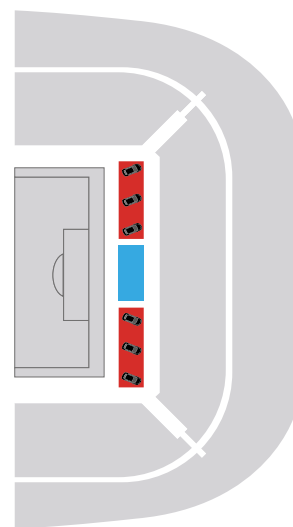

VOTRE LANCEMENT DE VÉHICULES AU COEUR DU STADE

MARQUEZ LES ESPRITS DE VOS CLIENTS ET PROSPECTS !

SONT MIS À VOTRE DISPOSITION :

- // Un espace en bord pelouse adapté
- // 990 m² de surface exploitable
- // Une capacité d'accueil de 50 à 500 personnes

LES MOYENS MIS EN OEUVRE POUR VOTRE ÉVÉNEMENT :

- // Un régisseur dédié à votre événement
- // Agents d'accueil et de sûreté
- // Supports de communication monumentaux :
  Ecrans géants, IPTV, façade animée

INCLUS DANS VOTRE PRESTATION :

- // Une scène de 12 m² avec mobilier
- // Une sonorisation avec micros HF
- // Mise en lumière incluse : 12 colorboxes

VOS OPTIONS :

- // Espace de réception complémentaire
- // Prestations traiteur : Cocktail, dîner de gala, buffet...
- // Matériel technique complémentaire
- // Animations, visite du Stade...
- // Parking sécurisé

UN ENVIRONNEMENT
PRESTIGIEUX ET ORIGINAL

UNE PRESTATION A LA
MESURE DE VOTRE ÉVÉNEMENT

UN AMÉNAGEMENT
DE VOTRE SHOWROOM

VOS OPTIONS POUR UN
ÉVÉNEMENT SUR-MESURE

■ Espace d'exposition
■ Espace cocktail (en option)

CONTACT BTOB

Tél : 03 20 59 41 00
E-mail : relations.entreprises@stade-pm.com

STADE PIERRE MAUROY
MÉTROPOLE EUROPÉENNE LILLE